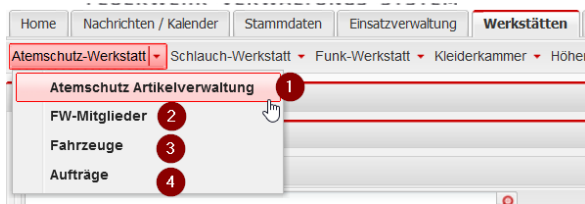

Werkstätte - Atemschutz-Werkstatt

1. Atemschutz-Artikelverwaltung
Verwaltung & Zubuchung Atemschutz relevater Artikel
2. FW-Mitglieder
Einsicht Atemschutz relevanter Ausrüstung aller FW-Mitglieder
3. Fahrzeuge
Einsicht Atemschutz relevanter Beladung aller Fahrzeuge
4. Aufträge
Individuelle Auftragserstellung/-verwaltung der Atemschutz-Werkstatt