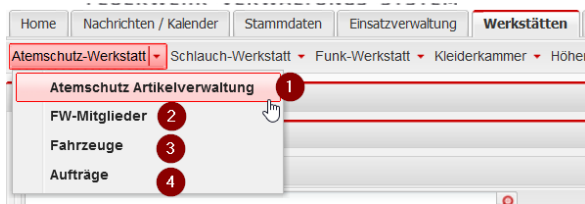

# Werkstätte - Atemschutz-Werkstatt

1. Atemschutz-Artikelverwaltung  
Verwaltung & Zubuchung Atemschutz relevater Artikel
2. FW-Mitglieder  
Einsicht Atemschutz relevanter Ausrüstung aller FW-Mitglieder
3. Fahrzeuge  
Einsicht Atemschutz relevanter Beladung aller Fahrzeuge
4. Aufträge  
Individuelle Auftragserstellung/-verwaltung der Atemschutz-Werkstatt