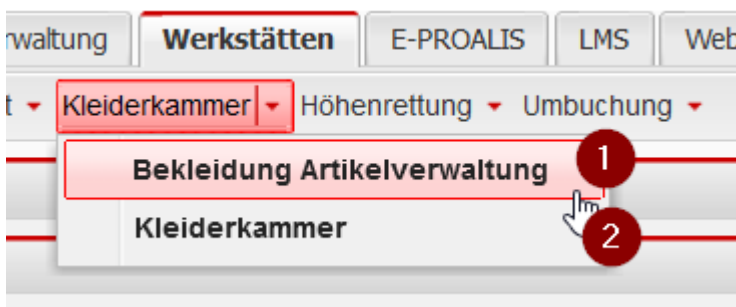

Werkstätte - Kleiderkammer

1. Bekleidung Artikelverwaltung
Verwaltung & Zubuchung von Artikeln der Kategorie Kleider
2. Kleiderkammer
Übersicht aller Lager der FW-Mitglieder mit Beschränkung auf Kleider Artikel

Bekleidung Artikelverwaltung

Die Ansicht dient der Verwaltung der Atemschutz-Artikel.

1 Artikelzugang

Der Artikelzugang hat die selbe Funktionalität und Arbeitsabläufe wie der Artikelzugang unter Stammdaten→Artikelverwaltung [Artikelzugang am Beispiel 1.2.1 Schlauch](#)