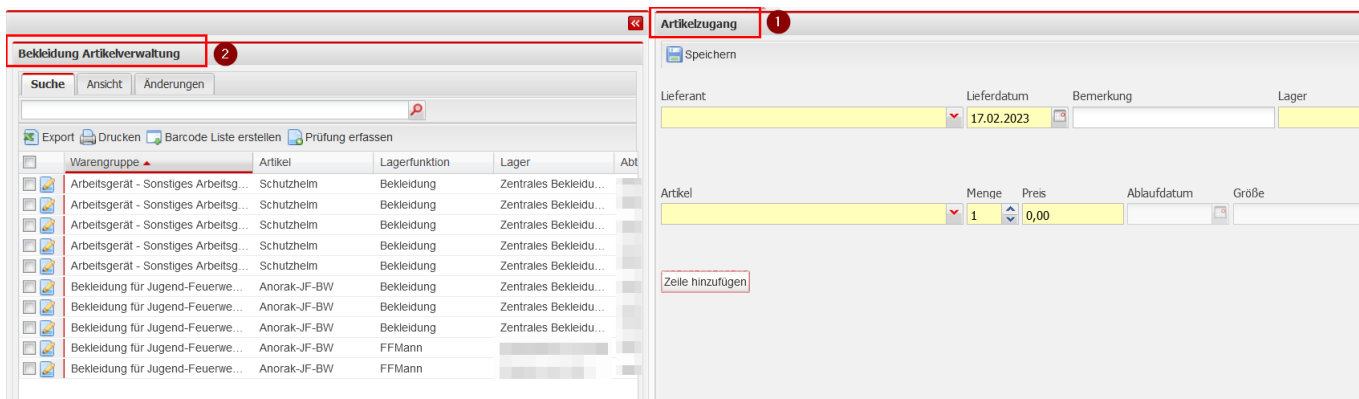

# Werkstätte - Kleiderkammer

1. Bekleidung Artikelverwaltung  
Verwaltung & Zubuchung von Artikeln der Kategorie Kleider
2. Kleiderkammer  
Übersicht aller Lager der FW-Mitglieder mit Beschränkung auf Kleider Artikel

## Bekleidung Artikelverwaltung

Die Ansicht dient der Verwaltung der Atemschutz-Artikel.