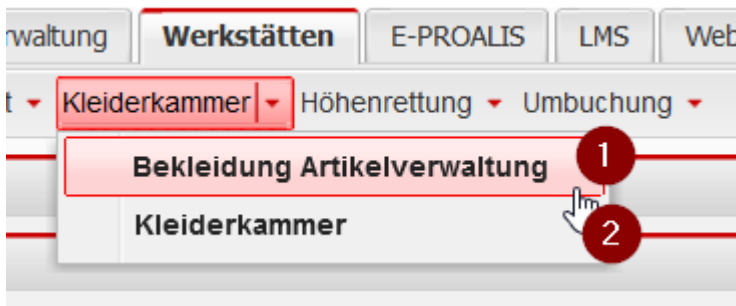

# Werkstätte - Kleiderkammer

1. Bekleidung Artikelverwaltung  
Verwaltung & Zubuchung von Artikeln der Kategorie Kleider
2. Kleiderkammer  
Übersicht aller Lager der FW-Mitglieder mit Beschränkung auf Kleider Artikel

## Bekleidung Artikelverwaltung

Die Ansicht dient der Verwaltung der Atemschutz-Artikel.