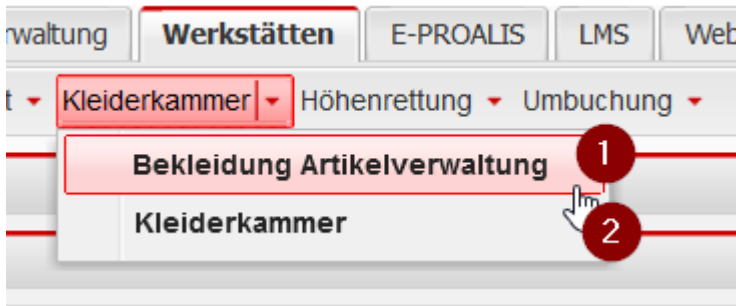

Werkstätte - Kleiderkammer

- 1. Bekleidung Artikelverwaltung
Verwaltung & Zubuchung Atemschutz relevater Artikel
- 2. Kleiderkammer
Einsicht Atemschutz relevanter Ausrüstung aller FW-Mitglieder

Atemschutz-Artikelverwaltung