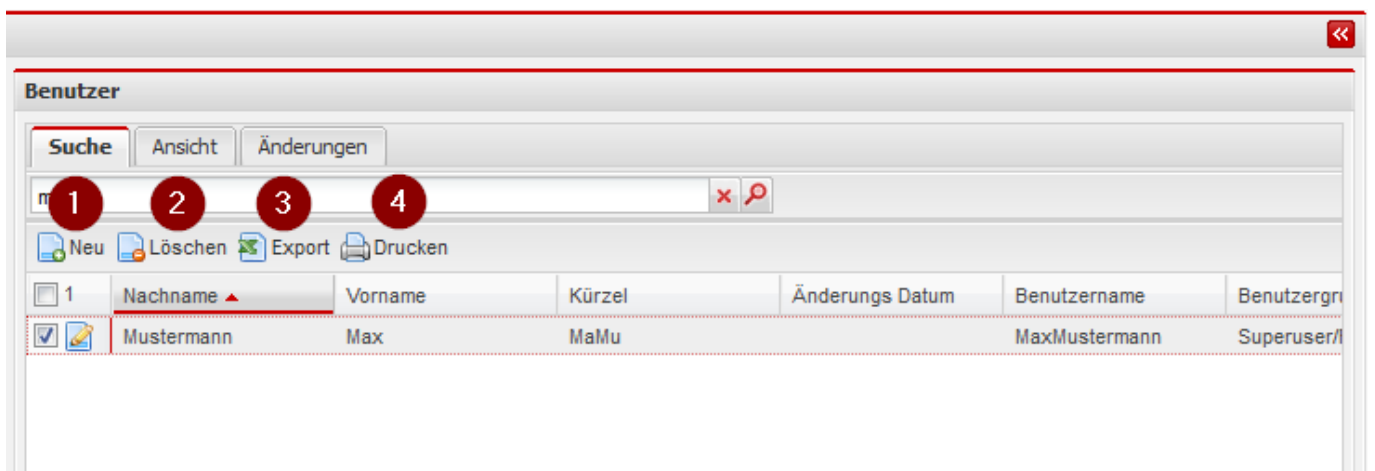

# Benutzer

## Listenansicht

1. **Neu** neuer Benutzer erstellen
2. **Löschen** ausgewählte Benutzer löschen
3. **Export** gibt die derzeitige Listenansicht mit aktueller Konfiguration (Filter/Spalten) als Excel Dokument zum Download aus
4. **Drucken** Druckt die derzeitige Listenansicht mit aktueller Konfiguration (Filter/Spalten)

## Detailansicht

1. **Liste** zurück zur Listenansicht der Benutzer
2. **Neu** neuer Benutzer erstellen
3. **Duplizieren** wechselt in die „Neu“-Maske und belegt alle möglichen Datenfelder vor mit den Werten des Benutzers
4. **Editieren** bearbeiten der Daten des aktuellen Benutzers
5. **Löschen** ausgewählten Benutzer löschen
6. **Änderungen** zeigt die vorgenommenen Änderungen zum aktuellen Datensatz an