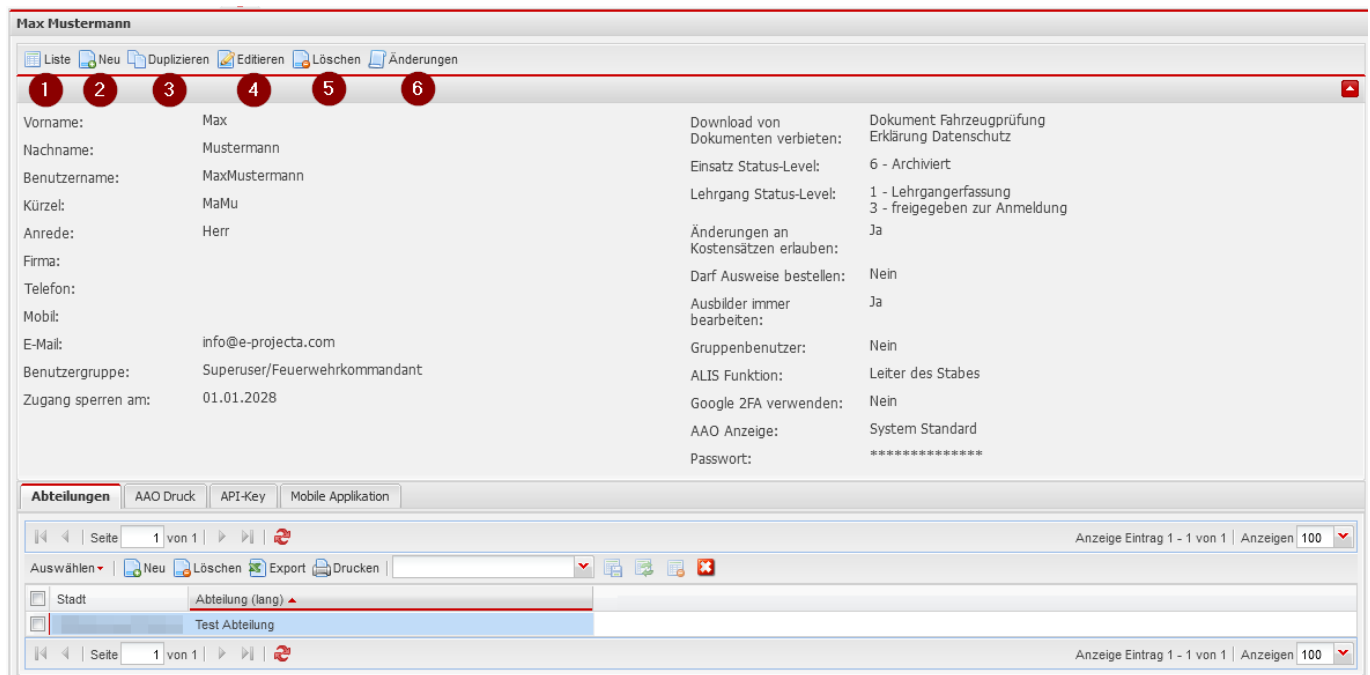

# Benutzer

## Listenansicht

1. **Neu** neuer Benutzer erstellen
2. **Löschen** ausgewählte Benutzer löschen
3. **Export** gibt die derzeitige Listenansicht mit aktueller Konfiguration (Filter/Spalten) als Excel Dokument zum Download aus
4. **Drucken** Druckt die derzeitige Listenansicht mit aktueller Konfiguration (Filter/Spalten)

## Detailansicht

1. **Liste** zurück zur Listenansicht der Benutzer
2. **Neu** neuer Benutzer erstellen
3. **Duplizieren** wechselt in die „Neu“-Maske und belegt alle möglichen Datenfelder vor mit den Werten des Benutzers
4. **Editieren** bearbeiten der Daten des aktuellen Benutzers
5. **Löschen** ausgewählten Benutzer löschen
6. **Änderungen** zeigt die vorgenommenen Änderungen zum aktuellen Datensatz an