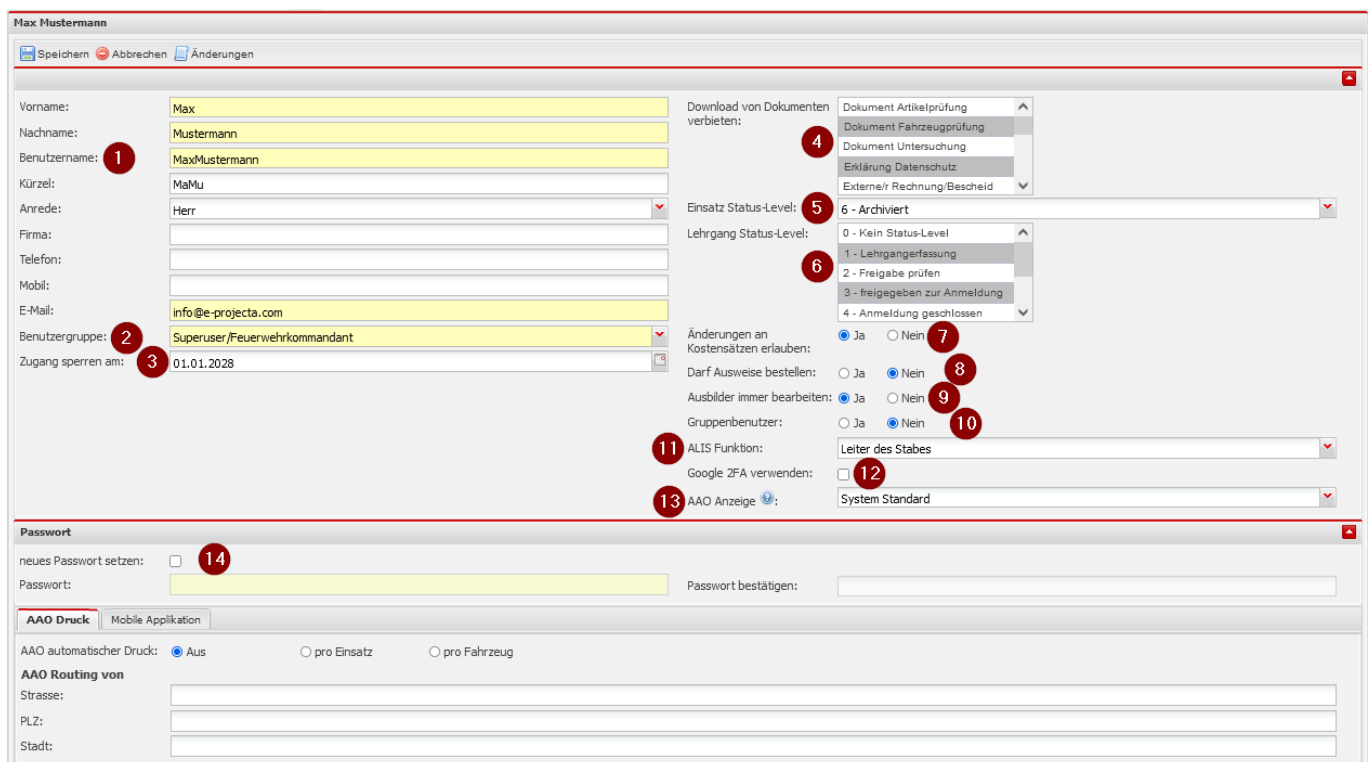

## Listenansicht

1. **Neu** neuer Benutzer erstellen
2. **Löschen** ausgewählte Benutzer löschen
3. **Export** gibt die derzeitige Listenansicht mit aktueller Konfiguration (Filter/Spalten) als Excel Dokument zum Download aus
4. **Drucken** Druckt die derzeitige Listenansicht mit aktueller Konfiguration (Filter/Spalten)

## Detailansicht

1. **Liste** zurück zur Listenansicht der Benutzer
2. **Neu** neuer Benutzer erstellen
3. **Duplizieren** wechselt in die „Neu“-Maske und belegt alle möglichen Datenfelder vor mit den Werten des Benutzers
4. **Editieren** bearbeiten der Daten des aktuellen Benutzers
5. **Löschen** ausgewählten Benutzer löschen
6. **Änderungen** zeigt die vorgenommenen Änderungen zum aktuellen Datensatz an

## Neu/Editieren

1. **Benutzername** ist der Login-Name zum Anmelden an der Applikation zusammen mit dem Passwort
2. **Benutzergruppe** Setzt die Berechtigungen für den Benutzer über die ausgewählte [Benutzergruppe](#)
3. **Zugang sperren am** Stichtag an dem sich der Benutzer nicht mehr an der Applikation anmelden kann
4. **Download von Dokumenten verbieten** verhindert den Download von Dateien für den ausgewählten Menüpunkt (*Mehrfachauswahl mit Taste: STRG*)
5. **Einsatz Status-Level** Einschränkung bis zu welchem [Status](#) der Benutzer Einsätze in der Einsatzverwaltung bearbeiten darf
6. **Lehrgang Status-Level** einzelne Einschränkung der Stati in dem Lehrgänge bearbeitet werden können. Wichtig für das jeweilige Landratsamt. (*Mehrfachauswahl mit Taste: STRG*)
7. **Änderungen an Kostensätzen erlauben** Bearbeitung von [Kostensätzen](#) durch den Benutzer zulassen oder unterbinden
8. **Darf Ausweise bestellen** Bestellen von Ausweisen in den [FW-Mitgliedern](#) zulassen oder unterbinden
9. **Ausbilder immer bearbeiten**
10. **Gruppenbenutzer**
11. **ALIS Funktion**
12. **Google 2FA verwenden**
13. **AAO Anzeige**
14. **Passwort**